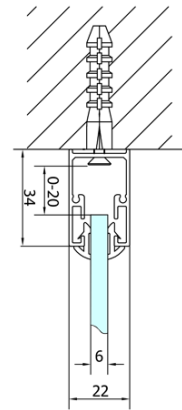

# Produktový list

Objednací kód: **EL1990**

**EASY LINE** sprchové dveře skládací 900mm, čiré sklo

Type	EL1970	EL1980	EL1990	EL1910
A	670~710	770~810	870~910	970~1010
B	390	480	550	625

Type	EL1970	EL1980	EL1990	EL1910
B	686~726	786~826	886~926	986~1026
C	390	480	550	625