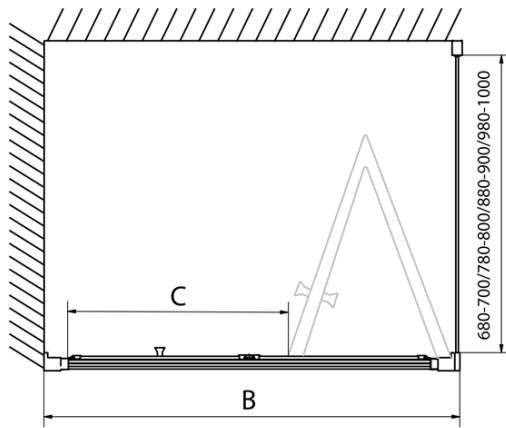

# Produktový list

Objednací kód: **EL1990**

**EASY LINE** sprchové dveře skládací 900mm, čiré sklo

Type	EL1970	EL1980	EL1990	EL1910
A	670~710	770~810	870~910	970~1010
B	390	480	550	625

Type	EL1970	EL1980	EL1990	EL1910
B	686~726	786~826	886~926	986~1026
C	390	480	550	625