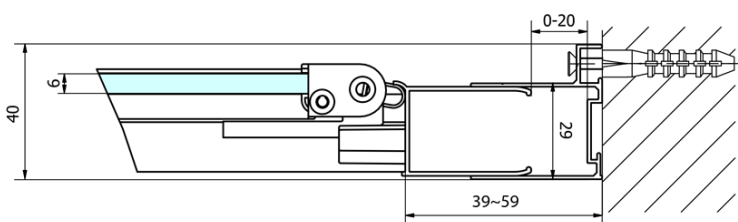

# Produktový list

Objednací kód: **EL1990**

**EASY LINE** sprchové dveře skládací 900mm, čiré sklo

Type	EL1970	EL1980	EL1990	EL1910
A	670~710	770~810	870~910	970~1010
B	390	480	550	625

Type	EL1970	EL1980	EL1990	EL1910
B	686~726	786~826	886~926	986~1026
C	390	480	550	625