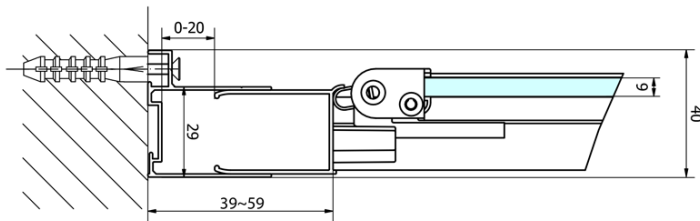

# Produktový list

Objednací kód: **EL1990**

**EASY LINE** sprchové dveře skládací 900mm, čiré sklo

Type	EL1970	EL1980	EL1990	EL1910
A	670~710	770~810	870~910	970~1010
B	390	480	550	625

Type	EL1970	EL1980	EL1990	EL1910
B	686~726	786~826	886~926	986~1026
C	390	480	550	625