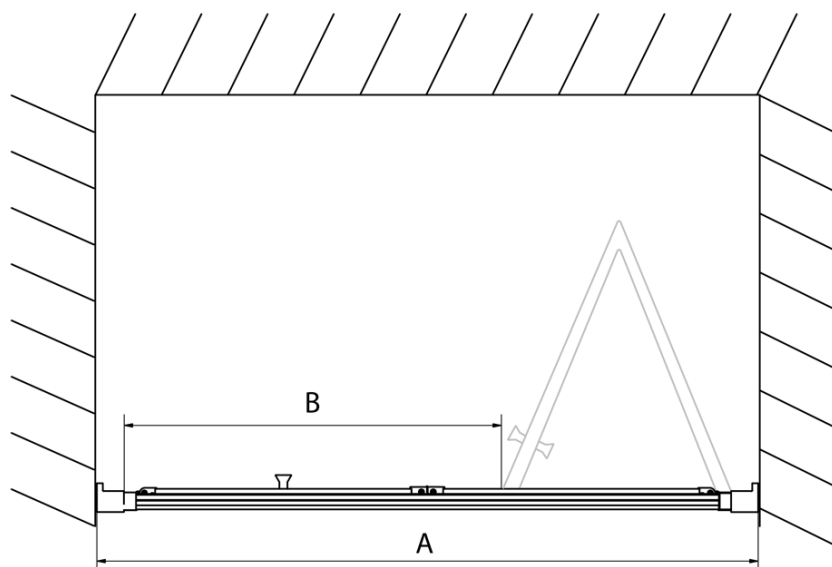

# Produktový list

Objednací kód: **EL1990**

**EASY LINE** sprchové dveře skládací 900mm, čiré sklo

Type	EL1970	EL1980	EL1990	EL1910
A	670~710	770~810	870~910	970~1010
B	390	480	550	625

Type	EL1970	EL1980	EL1990	EL1910
B	686~726	786~826	886~926	986~1026
C	390	480	550	625